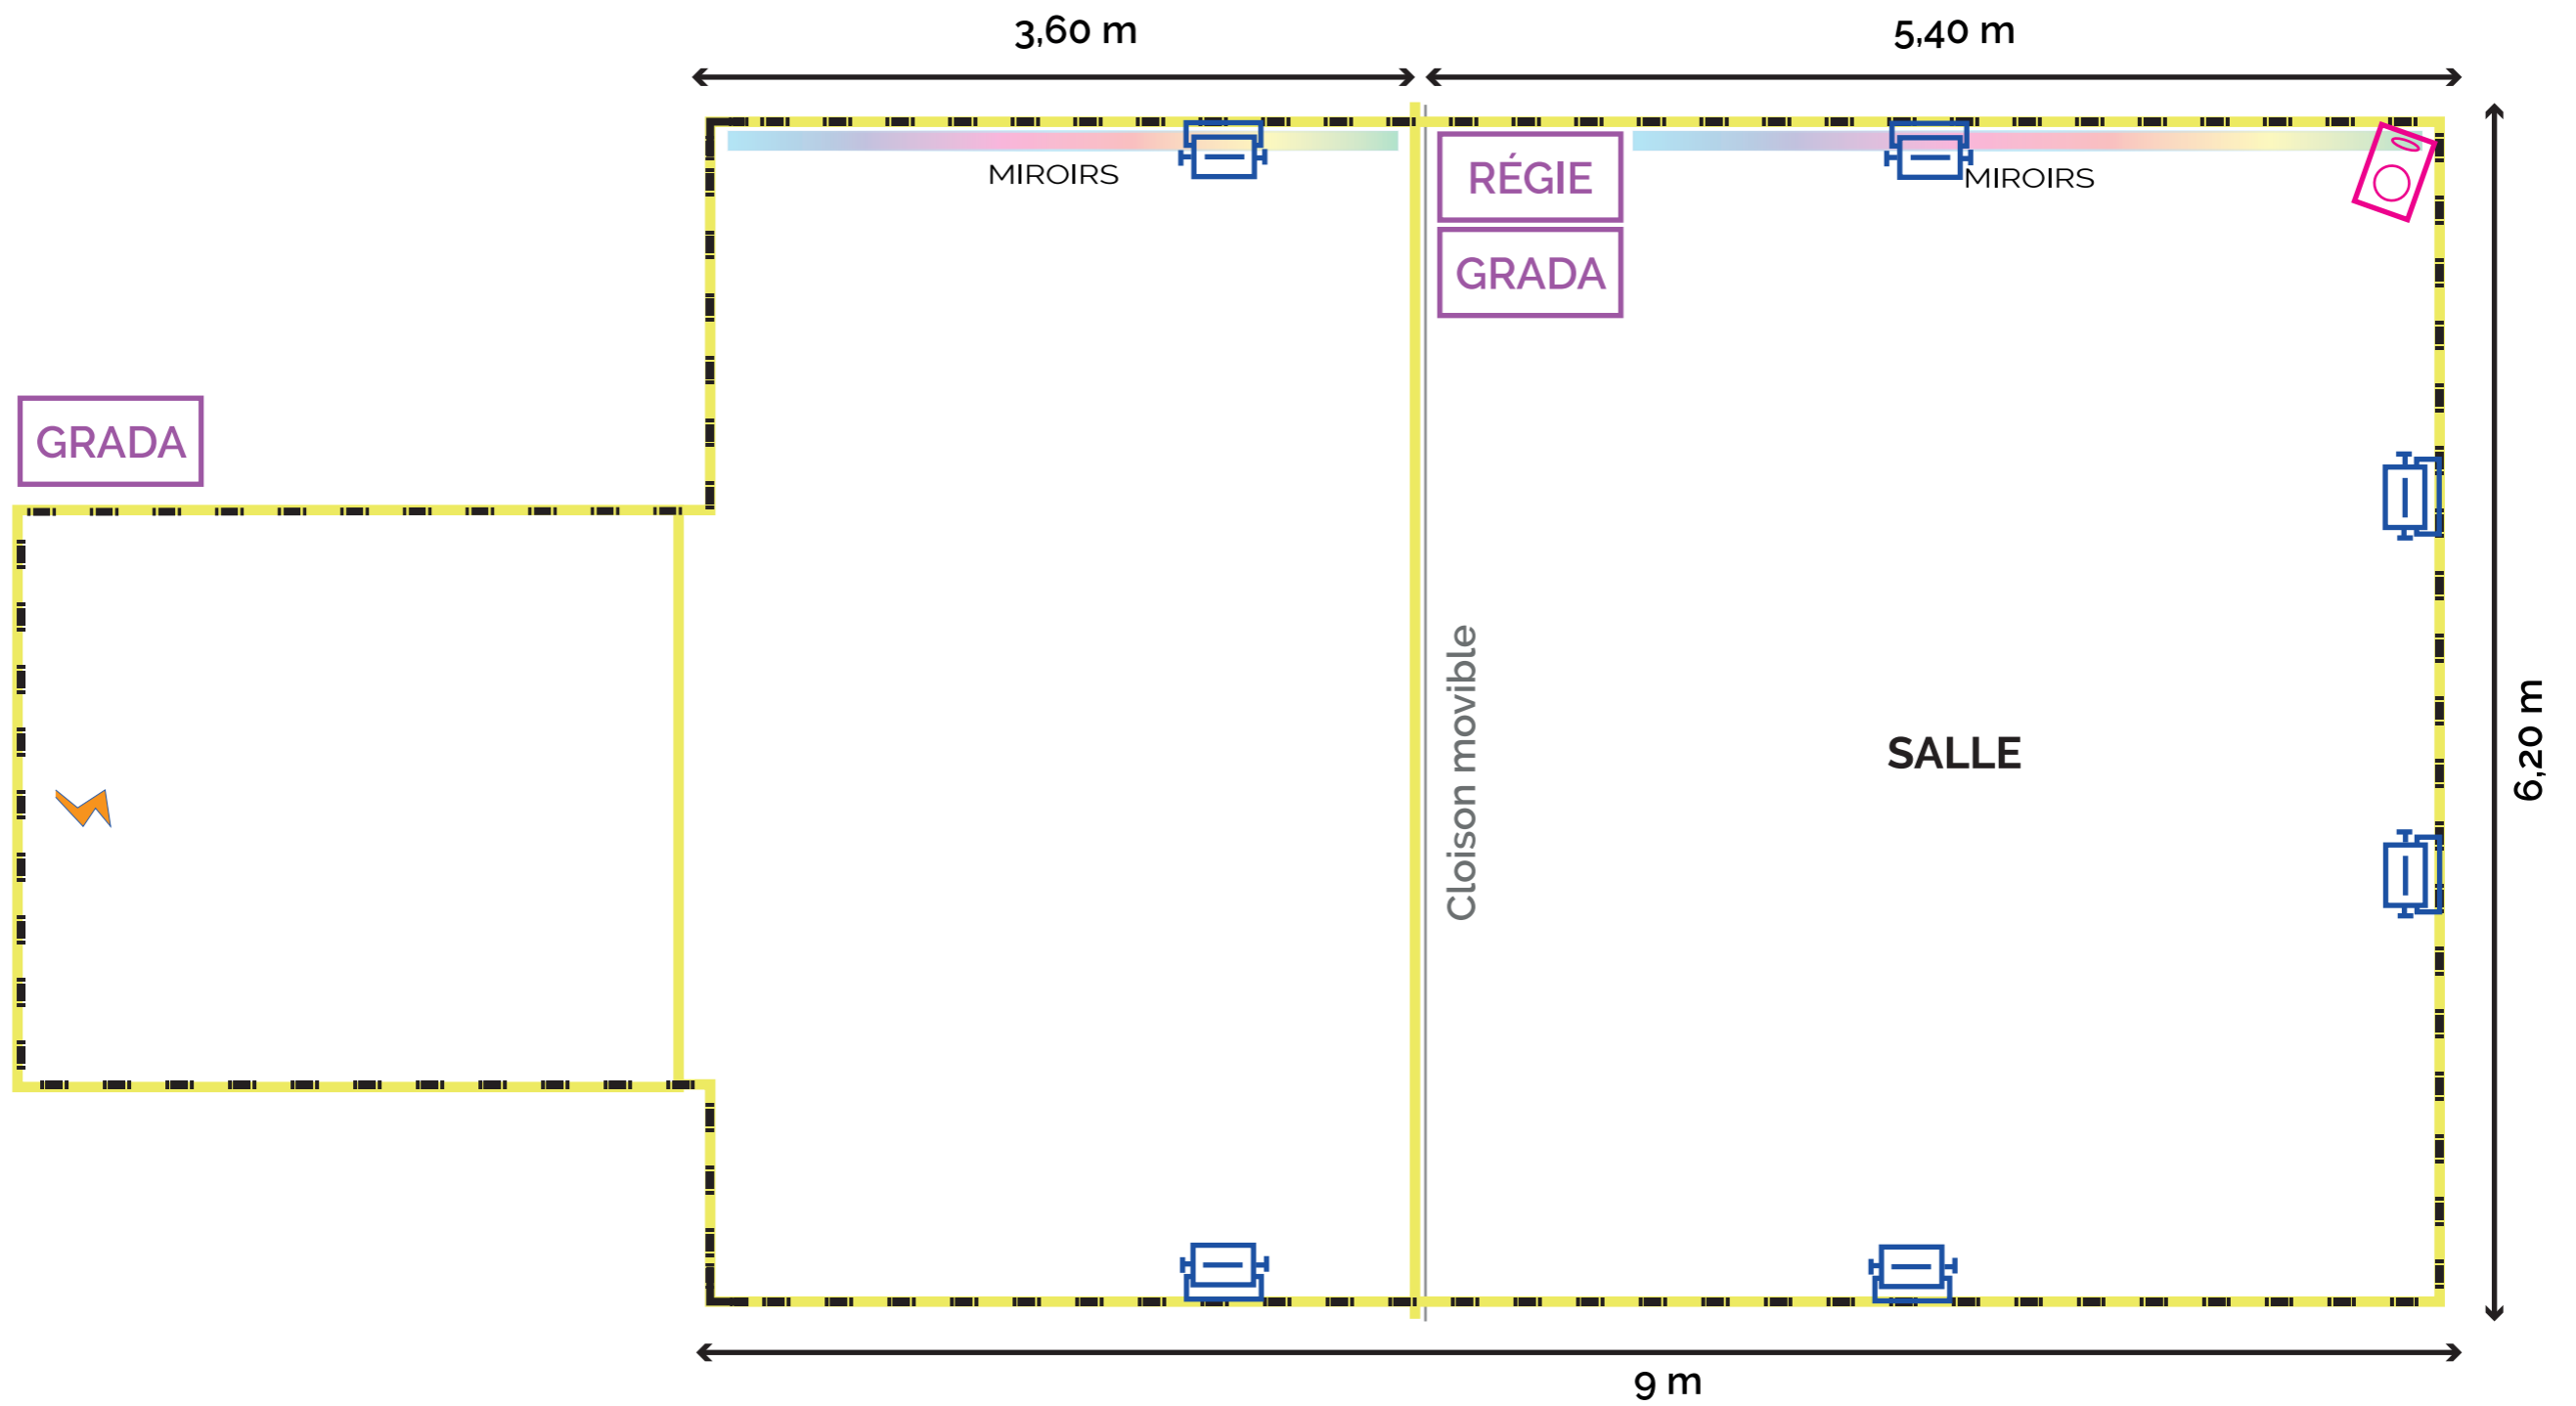

LÉGENDE

... ..	Pendrillon noir
—	Perche alu pour accroche lumière
⚡	Conffret électrique principale 1 x P17 32A tri - 6 x PC16A mono
GRADA	Gradateur type tuteló 4 x 1kw
○	Enceinte Electro-Voice SX100 Fixe
⊞	Quartz 120w (circuit éclairage salle fixe graduable)
RÉGIE	Lecteur CD/Mini Jack - Mixette 2 entrées micro/line - Console Stairville DDC12

LÉGENDE

... ..	Pendrillon noir
—	Perche alu pour accroche lumière
⚡	Conffret électrique principale 1 x P17 32A tri - 6 x PC16A mono
GRADA	Gradateur type tutelo 4 x 1kw
🔊	Enceinte Electro-Voice SX100 Fixe
💡	Quartz 120w (circuit éclairage salle fixe graduable)